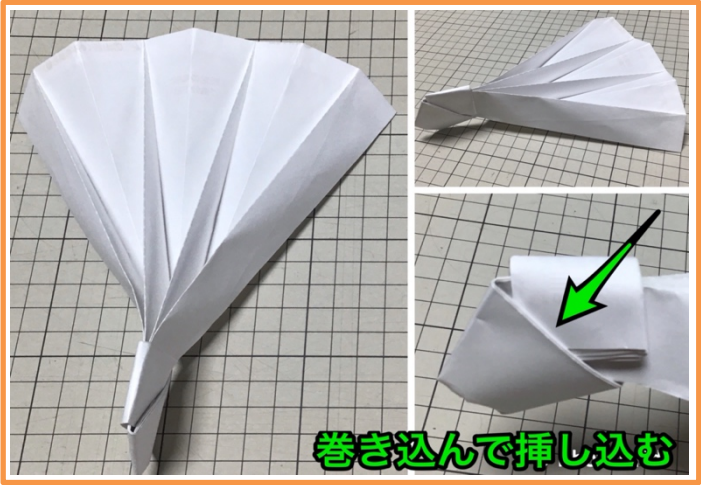

COV-2 3桁減作戦 アルコール擦込 15秒 OR 手洗い 15秒 2セット
kobu miketagen

⑤谷折
②山折 → ⑦谷折戻
⑥谷折で巻込
①山折 → ⑦谷折戻
②山折 → ⑦谷折戻
⑦山折 (6本の斜め線)

roccoro.jp/paper-globe/
所定の場所にご処分下さい!

sign or marking

命の思いやり お互いを守りましょう

パーティーのお伴、飛沫防止用の紙グラブ type H

巻き込んで押し込む

④谷折 ②山折 ③谷折 ①山折 ③谷折 ②山折 ④谷折

ご自由にお使いください
2020.9.3

⑧青線は束ね折込み (透見えの目安ガイド)