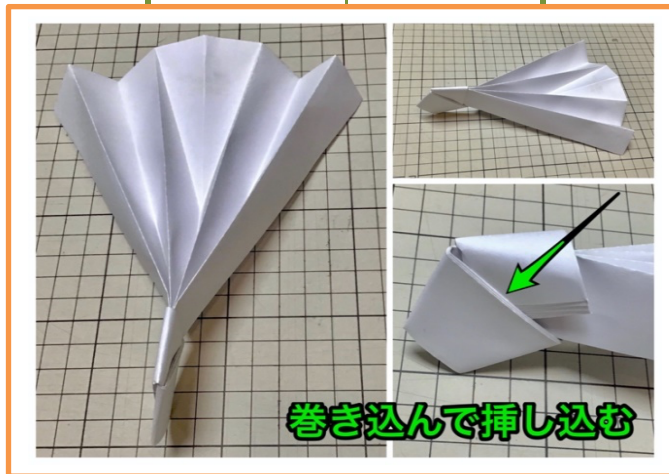

Kobu miketagen  
COV-2 3桁減作戦 アルコール擦込 15秒 OR 手洗い 15秒 2セット

⑤谷折

⑥谷折で巻込

①山折 → ⑦谷折戻

⑦山折(左も)

鼻部 内側

roccoro.jp/paper-globe/

所定の場所にご処分下さい!

sign or marking

命の思いやり お互いを守りましょう

パーティーのお伴、飛沫防止用の紙グラブ type R

④谷折

②山折

②山折

④谷折

③谷折